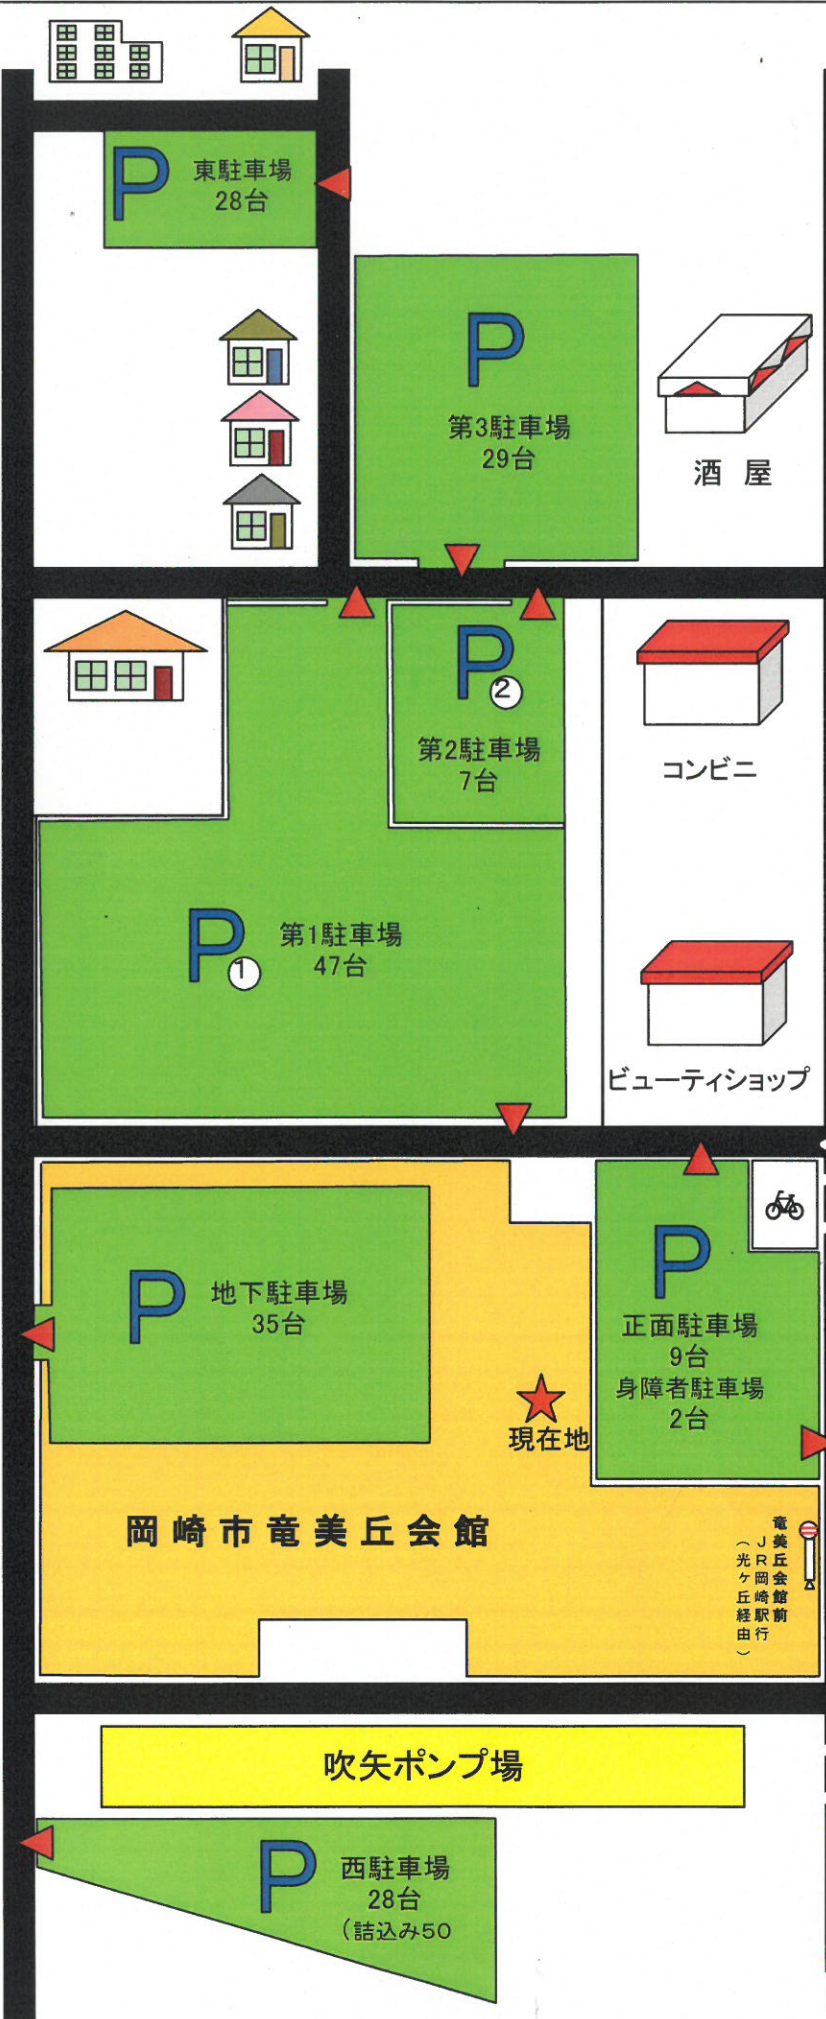

岡崎市竜美丘会館駐車場案内図

↑ 至 岡崎インター

乙川

地下駐車場	35台
正面駐車場	11台
(うち身障者用駐車場)	2台)
第1駐車場	47台
第2駐車場(コンビニ裏)	7台
第3駐車場(酒屋裏)	29台
東駐車場	28台
西駐車場	28台
合計	185台

※こちらには駐車しないでください

集合店舗

※こちらには駐車しないでください

大型スーパー

竜美丘会館前
(JR岡崎駅前
光ヶ丘経由)

↓ 至 東岡崎駅