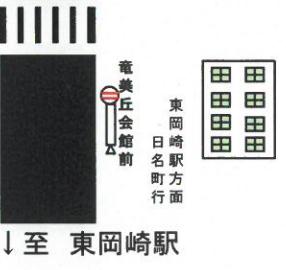

岡崎市竜美丘会館駐車場案内図

↑ 至 岡崎インター

乙川

地下駐車場	35台
正面駐車場	11台
(うち身障者用駐車場)	2台)
第1駐車場	47台
第2駐車場(コンビニ裏)	7台
第3駐車場(酒屋裏)	29台
東駐車場	28台
西駐車場	28台
合計	185台

※こちらには駐車しないでください

集合店舗

※こちらには駐車しないでください

大型スーパー

竜美丘会館前
(JR岡崎駅前
光ヶ丘経由)

↓ 至 東岡崎駅